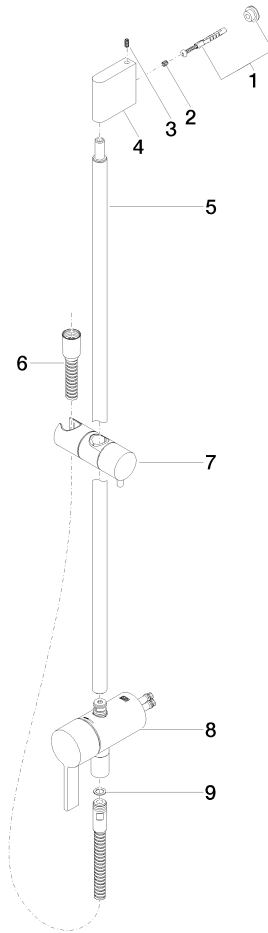

Miscelatore monocomando incasso con attacco doccia incluso con doccetta e flessibile - Champagne (Oro 22k)

IMO

ST 050 206 0979
Parts for other
finishes can be found
here: Cromato

Elenco delle parti di ricambio

N.	Codice articolo	Denominazione	Quantità necessaria	Tempo di produzione
1	05 17 20 726 02 90	set di fissaggio	1	2
2	09 31 11 049 90	perno	2	2
3	04 31 11 113 00 90	perno	2	2
4	08 17 97 054-47	sostegno	1	30
5	90 28 22 782 00-47	tubo	1	30
6	28 322 970-47	Flessibile metallico per doccetta 1/2" x 3/8" x 1750 mm - Champagne (Oro 22k)	1	30
7	12 580 970-47	Supporto scorrevole - Champagne (Oro 22k)	1	30
8	90 19 97 002 00-47	attacco	1	30
9	90 14 20 026 00 90	guarnizione	1	2