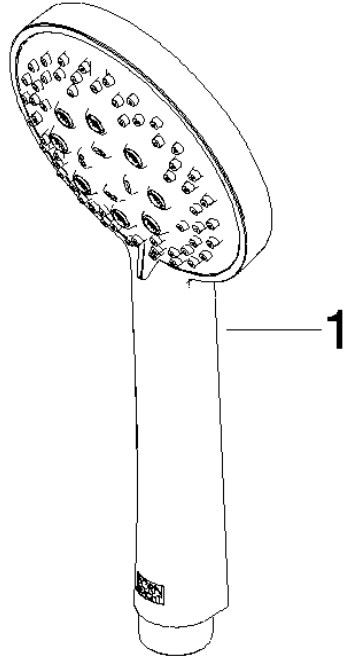

Miscelatore monocomando incasso con attacco doccia incluso con doccetta e flessibile - Champagne (Oro 22k)

IMO

ST 050 206 0979

- Flessibile doccetta in metallo 1750mm con protezione antitorsione integrata
 - asta da parete con supporto scorrevole
 - Diametro del tubo 18 mm
 - Doccetta: A tre o regolazioni: COMPACT RAIN, COMPACT SOFT FLOW, COMPACT AQUAPRESSURE FLOW, portata max. 15 l/min (a 3 bar)
 - Soffione Ø 100mm
- Sistema di sicurezza antiriflusso.**

IMO

ST 050 206 0979

ST 050 206 0070
mm [inches]

Diagramma di portata

Certificati

LGA_29984.

DVGW_DW-
6517DN0129.

WRAS_2210003.

ST 050 206 0979
Parts for other
finishes can be found
here: Cromato

Elenco delle parti di ricambio

N.	Codice articolo	Denominazione	Quantità necessaria	Tempo di produzione
1	09 23 01 039 90	setaccio	1	2

N.	Codice articolo	Denominazione	Quantità necessaria	Tempo di produzione
1	05 17 20 726 02 90	set di fissaggio	1	2
2	09 31 11 049 90	perno	2	2
3	04 31 11 113 00 90	perno	2	2
4	08 17 97 054-47	sostegno	1	30
5	90 28 22 782 00-47	tubo	1	30
6	28 322 970-47	Flessibile metallico per doccetta 1/2" x 3/8" x 1750 mm - Champagne (Oro 22k)	1	30
7	12 580 970-47	Supporto scorrevole - Champagne (Oro 22k)	1	30
8	90 19 97 002 00-47	attacco	1	30
9	90 14 20 026 00 90	guarnizione	1	2