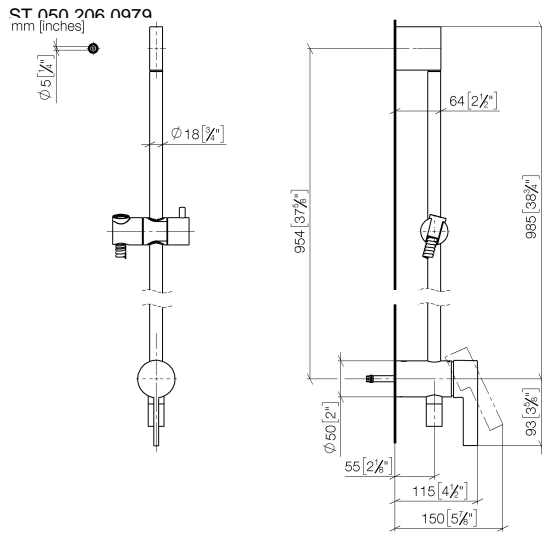

Miscelatore monocomando incasso con attacco doccia incluso con doccetta e flessibile - Champagne (Oro 22k)