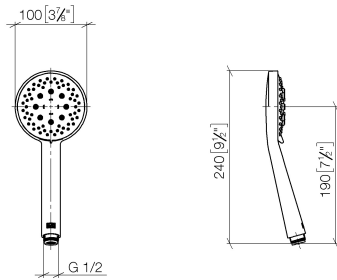

IMO

ST 050 206 0979

ST 050 206 0070
mm [inches]

Diagramma di portata

Certificati

LGA_29984.

DVGW_DW-
6517DN0129.

WRAS_2210003.

ST 050 206 0979
Parts for other
finishes can be found
here: Cromato

Elenco delle parti di ricambio

N.	Codice articolo	Denominazione	Quantità necessaria	Tempo di produzione
1	09 23 01 039 90	setaccio	1	2

Miscelatore monocomando incasso con attacco doccia incluso con doccetta e flessibile - Champagne (Oro 22k)

IMO

ST 050 206 0979

- Flessibile doccetta in metallo 1750mm con protezione antitorsione integrata
- asta da parete con supporto scorrevole
- Diametro del tubo 18 mm

N.	Codice articolo	Denominazione	Quantità necessaria	Tempo di produzione
1	05 17 20 726 02 90	set di fissaggio	1	2
2	09 31 11 049 90	perno	2	2
3	04 31 11 113 00 90	perno	2	2
4	08 17 97 054-47	sostegno	1	30
5	90 28 22 782 00-47	tubo	1	30
6	28 322 970-47	Flessibile metallico per doccetta 1/2" x 3/8" x 1750 mm - Champagne (Oro 22k)	1	30
7	12 580 970-47	Supporto scorrevole - Champagne (Oro 22k)	1	30
8	90 19 97 002 00-47	attacco	1	30
9	90 14 20 026 00 90	guarnizione	1	2