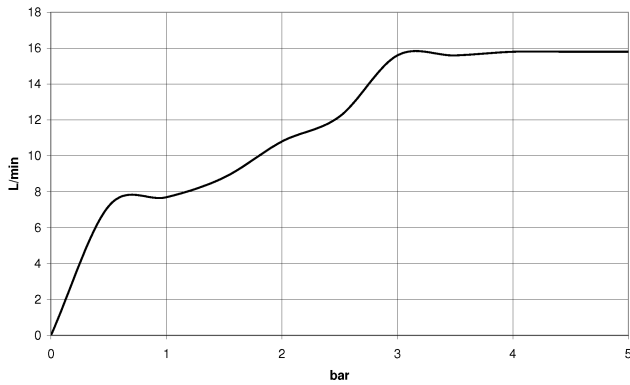

IMO

ST 050 206 0979

ST 050 206 0070
mm [inches]

Diagramma di portata

Certificati

LGA_29984.

DVGW_DW-
6517DN0129.

WRAS_2210003.